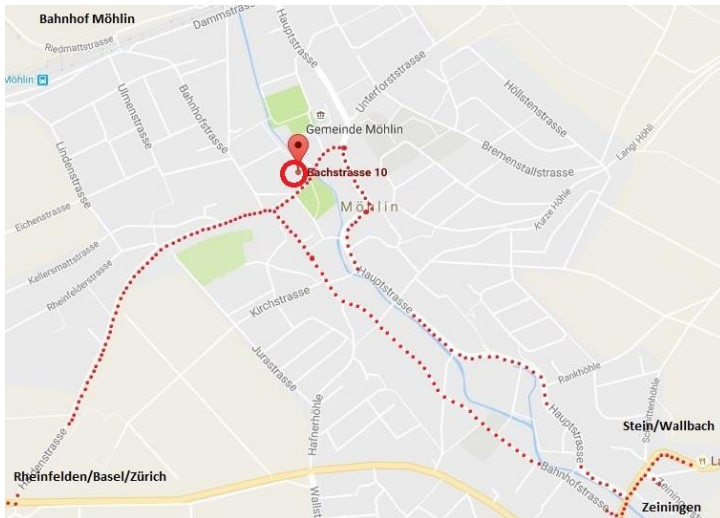

Anfahrtsplan

Ritter Koller AG, Bachstrasse 10, 4313 Möhlin

MIT DEM AUTO

Von Basel und Zürich

Verlassen Sie die Autobahn über die Ausfahrt Rheinfelden Ost und fahren Richtung Rheinfelden. An der Ampel-Kreuzung biegen Sie rechts und folgen dem Wegweiser Richtung Möhlin. Anschliessend befinden Sie sich auf der Landstrasse. Über den Kreisel fahren Sie geradeaus weiter, biegen kurz danach links ab (Schild "Möhlin"). Der Haldenstrasse folgen Sie rund einen Kilometer. Auf der anschliessend folgenden Kreuzung (Restaurant Warteck) fahren Sie geradeaus. Nach rund 200 m befindet sich unser Büro auf der linken Strassenseite im Gebäude der Neuen Aargauer Bank.

Von Mumpf/Wallbach und Zeiningen

Biegen Sie auf der Höhe des Restaurants Löwen rechts in die Hauptstrasse ein. Nach rund 1.1 km biegen Sie nach der Gemeindebibliothek nach links ab in die Bachstrasse (Wegweiser Richtung Autobahn). Danach befindet sich unser Büro nach der Post auf der rechten Strassenseite im Gebäude der Neuen Aargauer Bank. Als Alternative lässt sich unser Büro auch über die Bahnhofstrasse erreichen. Dazu biegen Sie auf Höhe des ehemaligen Restaurants Adler rechts in die Bahnhofstrasse ein, folgen dieser rund 1.1 km und biegen nach dem Restaurant Warteck rechts in die Bachstrasse. Anschliessend nach rund 200 m befindet sich unser Büro auf der linken Strassenseite im Gebäude der Neuen Aargauer Bank.

Parken

Wir verfügen über einen Kundenparkplatz Nr. 9 beim Gebäude. Weitere reservierte Parkplätze befinden sich rund ums Gebäude. Ebenso stehen Gratis-Parkplätze (blaue Zone) hinter der Post/Raiffeisenbank) zur Verfügung.

MIT DEN ÖFFENTLICHEN VERKEHRSMITTELN

Die Postautohaltestelle Möhlin Post befindet sich unmittelbar vor unserem Gebäude.