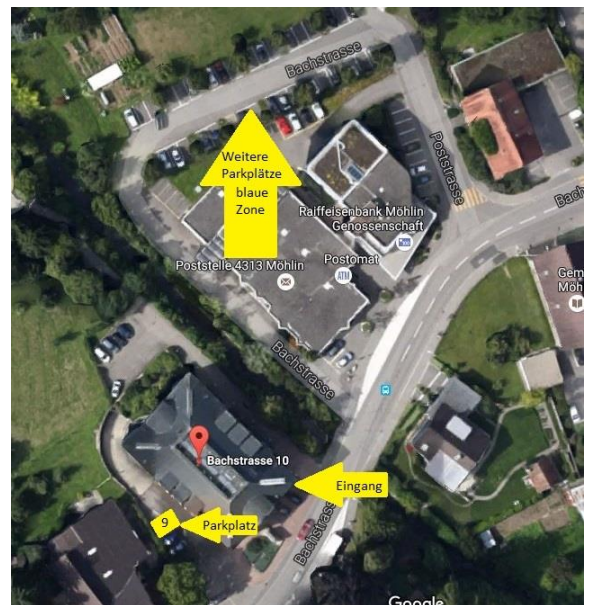

Anfahrtsplan

Ritter Koller AG, Bachstrasse 10, 4313 Möhlin

MIT DEM AUTO

Von Basel und Zürich

Verlassen Sie die Autobahn über die Ausfahrt Rheinfelden Ost und fahren Richtung Rheinfelden. An der Ampel-Kreuzung biegen Sie rechts und folgen dem Wegweiser Richtung Möhlin. Anschliessend befinden Sie sich auf der Landstrasse. Über den Kreisel fahren Sie geradeaus weiter, biegen kurz danach links ab (Schild "Möhlin"). Der Haldenstrasse folgen Sie rund einen Kilometer. Auf der anschliessend folgenden Kreuzung (Restaurant Warteck) fahren Sie geradeaus. Nach rund 200 m befindet sich unser Büro auf der linken Strassenseite im Gebäude der Neuen Aargauer Bank.

Von Mumpf/Wallbach und Zeiningen

Biegen Sie auf der Höhe des Restaurants Löwen rechts in die Hauptstrasse ein. Nach rund 1.1 km biegen Sie nach der Gemeindebibliothek nach links ab in die Bachstrasse (Wegweiser Richtung Autobahn). Danach befindet sich unser Büro nach der Post auf der rechten Strassenseite im Gebäude der Neuen Aargauer Bank. Als Alternative lässt sich unser Büro auch über die Bahnhofstrasse erreichen. Dazu biegen Sie auf Höhe des ehemaligen Restaurants Adler rechts in die Bahnhofstrasse ein, folgen dieser rund 1.1 km und biegen nach dem Restaurant Warteck rechts in die Bachstrasse. Anschliessend nach rund 200 m befindet sich unser Büro auf der linken Strassenseite im Gebäude der Neuen Aargauer Bank.

Parken

Wir verfügen über einen Kundenparkplatz Nr. 9 beim Gebäude. Weitere reservierte Parkplätze befinden sich rund ums Gebäude. Ebenso stehen Gratis-Parkplätze (blaue Zone) hinter der Post/Raiffeisenbank) zur Verfügung.

MIT DEN ÖFFENTLICHEN VERKEHRSMITTELN

Die Postautohaltestelle Möhlin Post befindet sich unmittelbar vor unserem Gebäude.